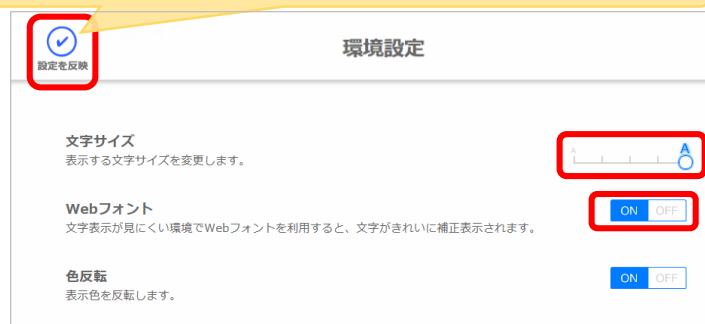

借りている資料一覧へ

閉じる

5 ビューワ設定を変更する

閲覧中に画面左上をクリックするとメニュー画面が表示され、設定を変更したりできます。

(文字サイズ最大化および色反転の例)

設定内容を反映させるには、チェックボタンを押します。

※設定を元に戻す際は、上記手順を再度おこなって、再設定ください。

6 返却する・貸出延長する